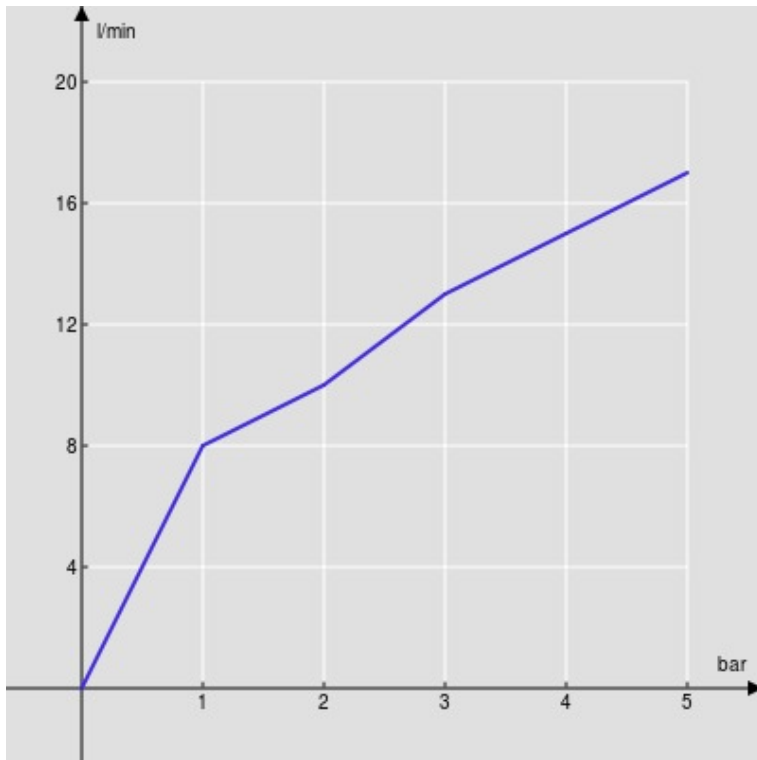

SPECIFICHE

Parte esterna batteria 3 fori a parete con bocca lunga

Red canyon PVD

Aeratore anticalcare M 18,5 x 1, portata 5 l/min

Lunghezza bocca min 175 - max 206 mm

Senza scarico

Imballo: 41 x 21 x 7 cm / 0,006027 m³ / 2,468 kg

DIAGRAMMA DI PORTATA: ACQUA CALDA/FREDDA

— Aeratore

DIAGRAMMA DI PORTATA: ACQUA MISCELATA

— Aeratore