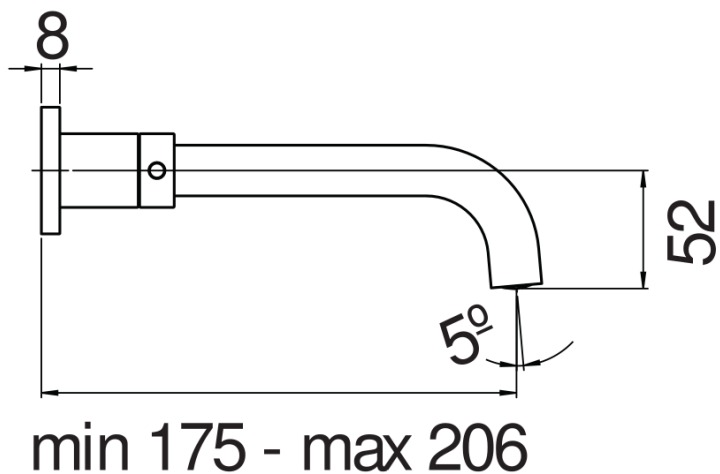

SPECIFICHE

Parte esterna batteria 3 fori a parete con bocca lunga

Red canyon PVD

Aeratore anticalcare M 18,5 x 1, portata 5 l/min

Lunghezza bocca min 175 - max 206 mm

Senza scarico

Imballo: 41 x 21 x 7 cm / 0,006027 m³ / 2,468 kg

DIAGRAMMA DI PORTATA: ACQUA CALDA/FREDDA

— Aeratore

DIAGRAMMA DI PORTATA: ACQUA MISCELATA

— Aeratore