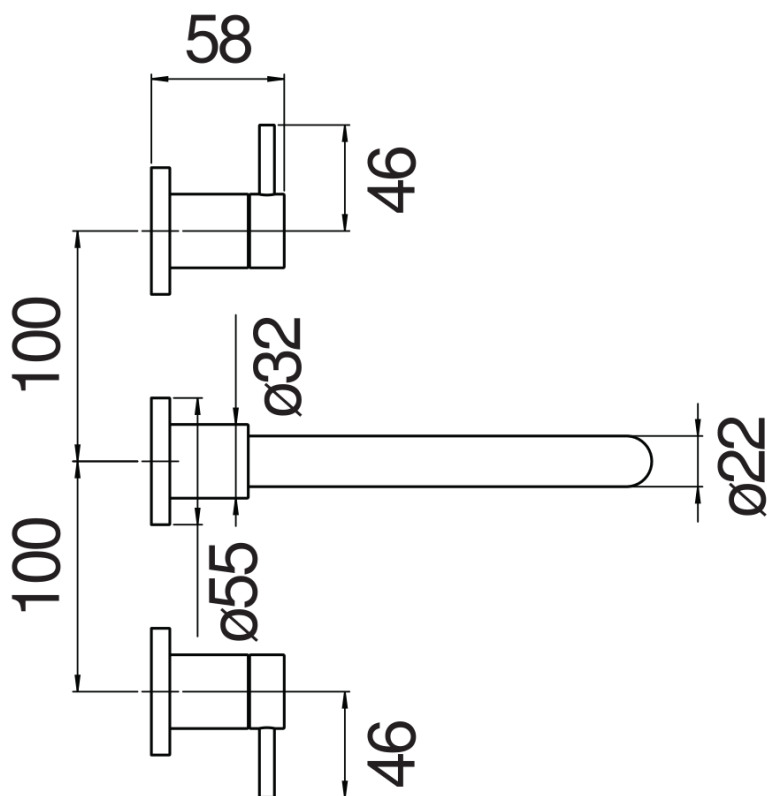

SPECIFICHE

Parte esterna batteria 3 fori a parete con bocca lunga

Red canyon PVD

Aeratore anticalcare M 18,5 x 1, portata 5 l/min

Lunghezza bocca min 175 - max 206 mm

Senza scarico

Imballo: 41 x 21 x 7 cm / 0,006027 m³ / 2,468 kg

DIAGRAMMA DI PORTATA: ACQUA CALDA/FREDDA

— Aeratore

DIAGRAMMA DI PORTATA: ACQUA MISCELATA

— Aeratore