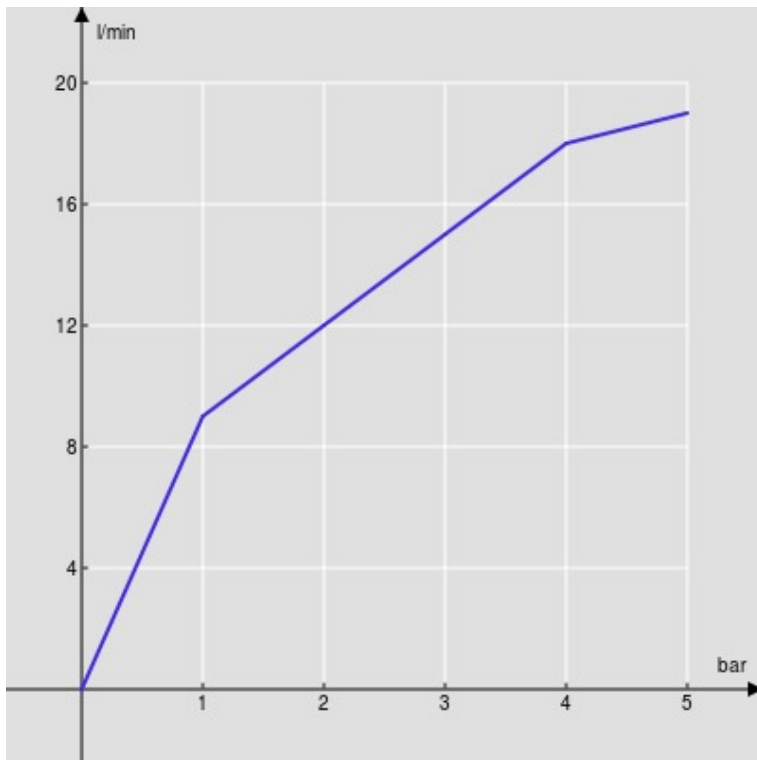

SPECIFICHE

Parte esterna batteria 3 fori a parete con bocca lunga

Red canyon PVD

Aeratore anticalcare M 18,5 x 1, portata 5 l/min

Lunghezza bocca min 175 - max 206 mm

Senza scarico

Imballo: 41 x 21 x 7 cm / 0,006027 m³ / 2,468 kg

DIAGRAMMA DI PORTATA: ACQUA CALDA/FREDDA

— Aeratore

DIAGRAMMA DI PORTATA: ACQUA MISCELATA

— Aeratore